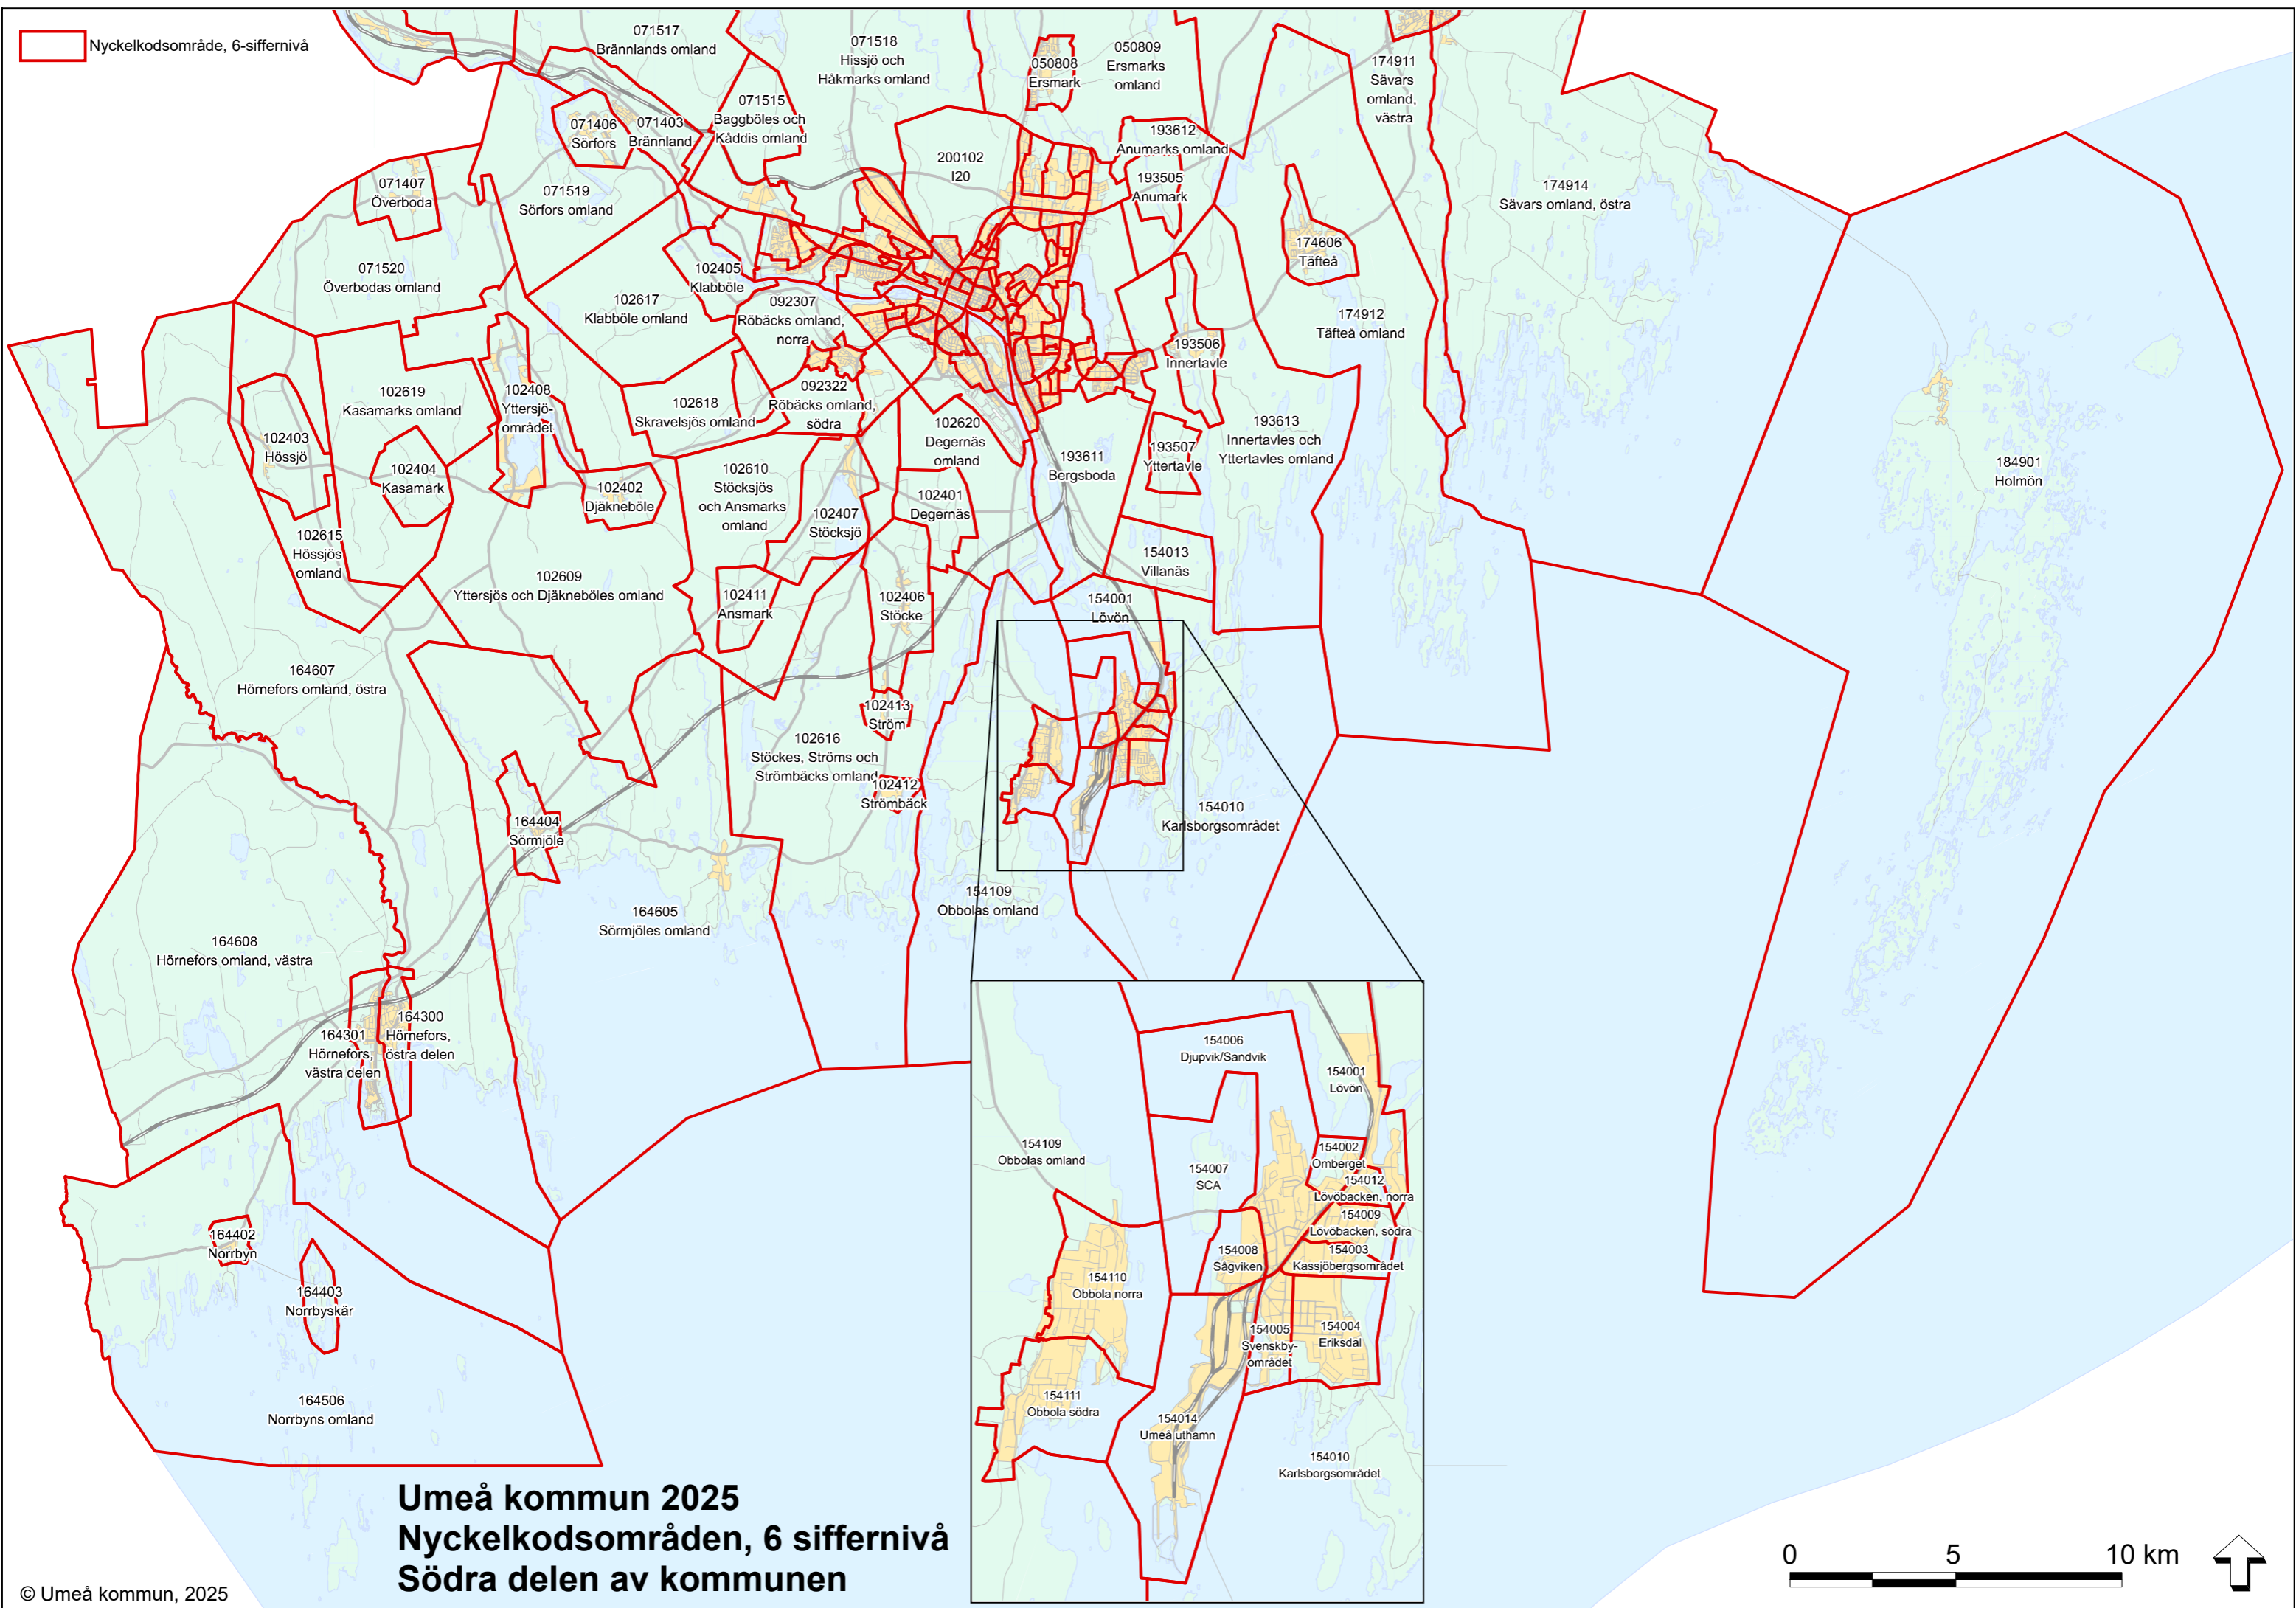

Nyckelkodsområde, 6-siffernivå

Umeå kommun 2025
Nyckelkodsområden, 6 siffernivå
Södra delen av kommunen